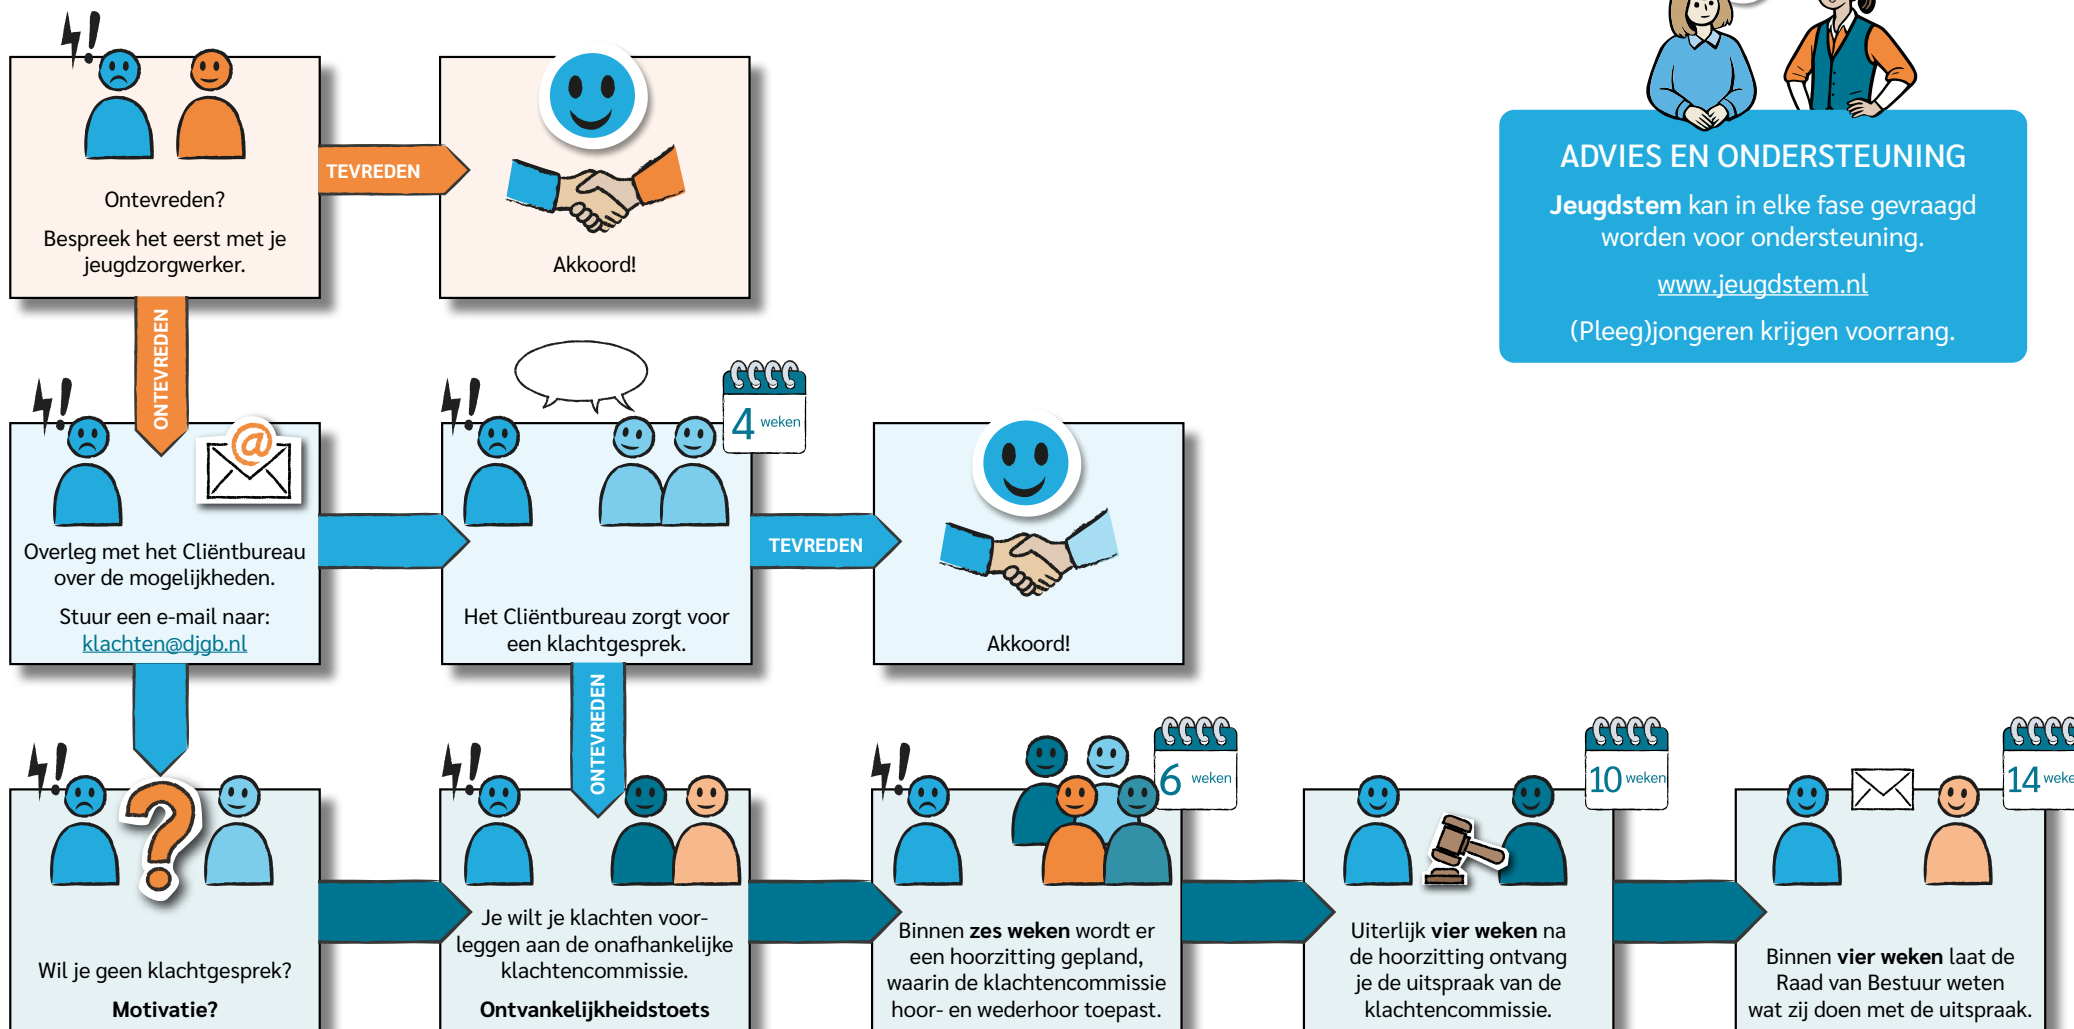

ROUTEKAART KLACHTBEHANDELING CLIËNTBUREAU

DE JEUGD- EN GEZINSBESCHERMERS

De Jeugd-
& Gezinsbeschermers

ADVIES EN ONDERSTEUNING

Jeugdstem kan in elke fase gevraagd worden voor ondersteuning.

www.jeugdstem.nl

(Pleeg)jongeren krijgen voorrang.